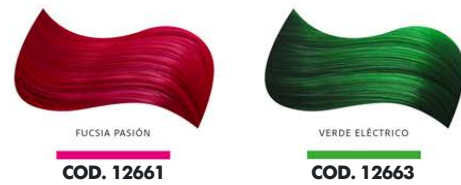

VIOLETAS PROFUNDOS

ESPECIALES

SUPER ACLARANTE

COD. 12583

Magia Intensa

Oxicrema

PRODUCTO CAPILAR

Protege el cabello durante la aclaración, evitando la resequedad y el maltrato de la fibra capilar.